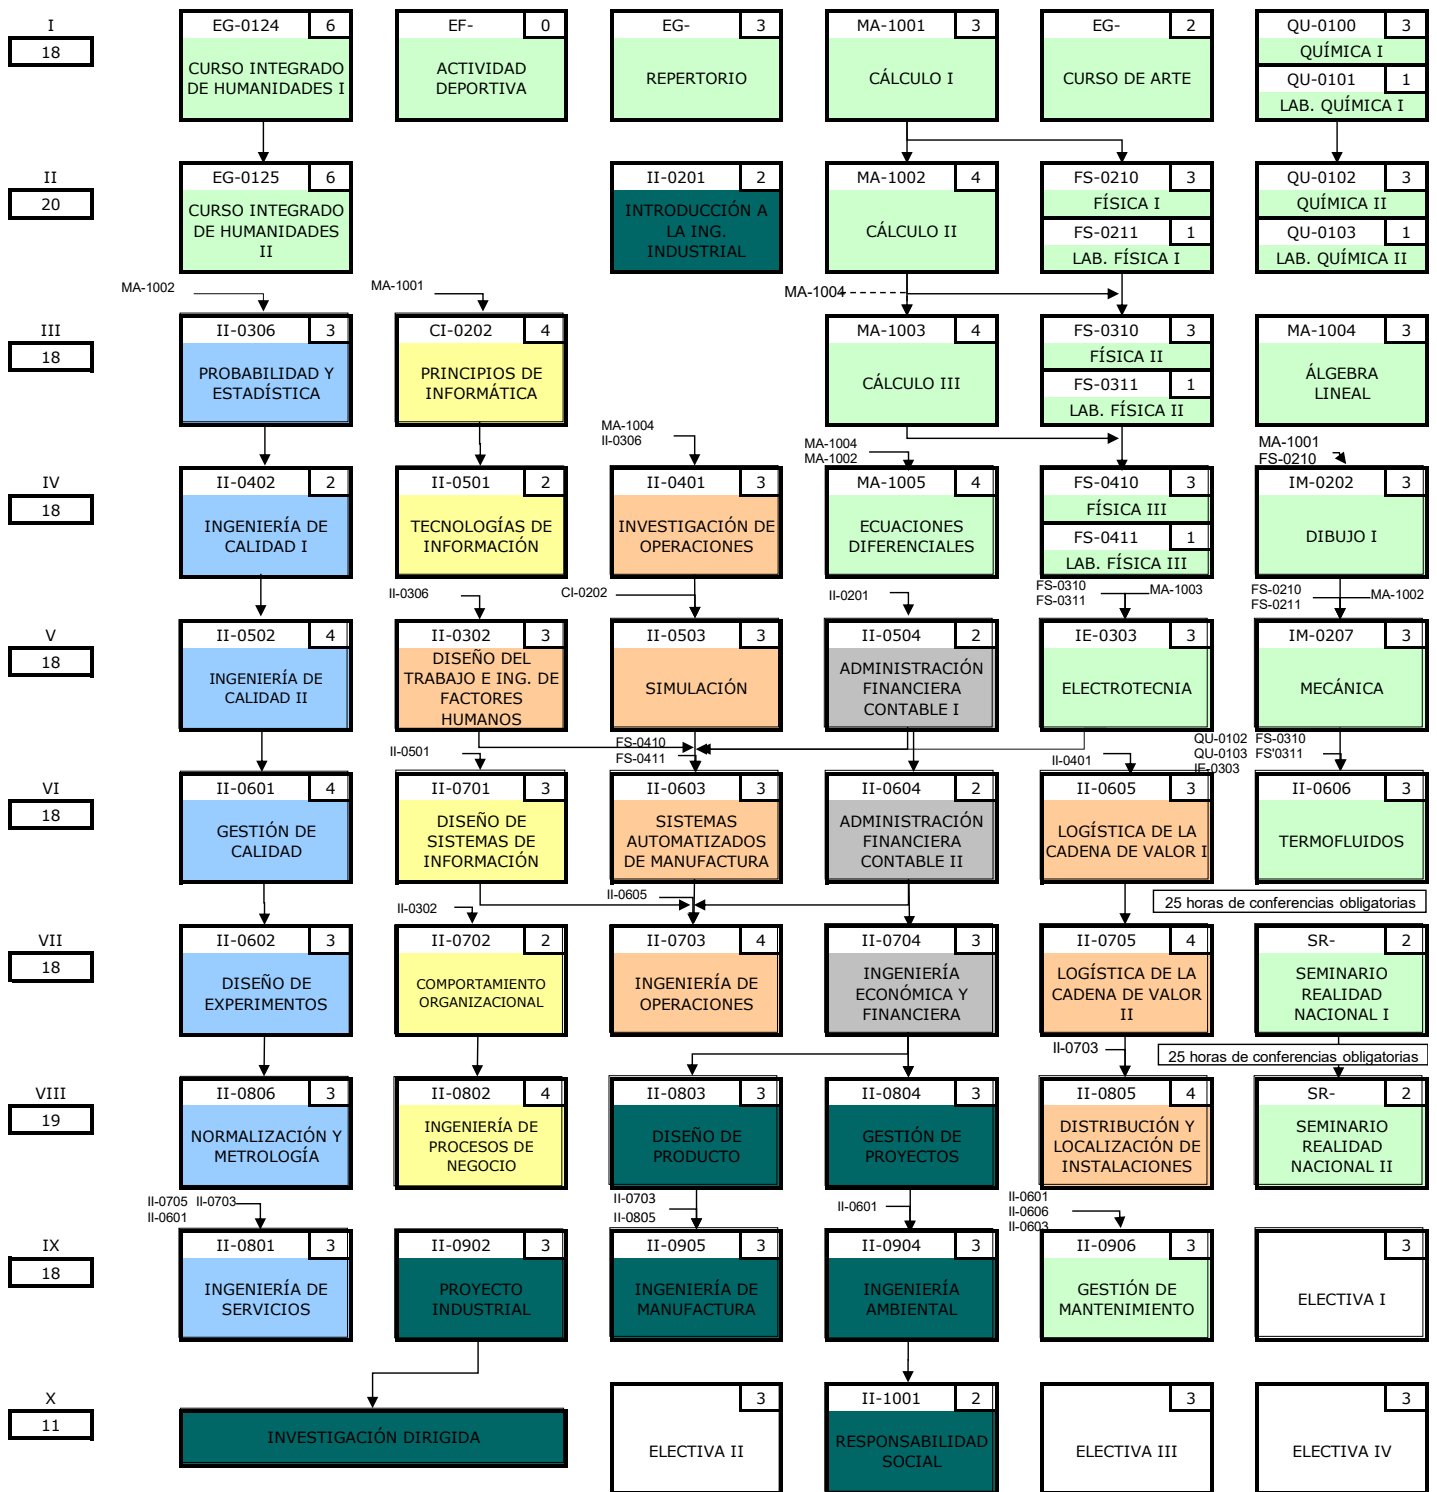

MALLA CURRICULAR VD-R-9226-2015

176 Para matricular Proyecto Industrial debe haber aprobado todas las materias hasta el octavo ciclo inclusive

Bloque común de Ingeniería: Matemática, Ciencias Naturales, Ciencias de la Ingeniería, Formación Humanística